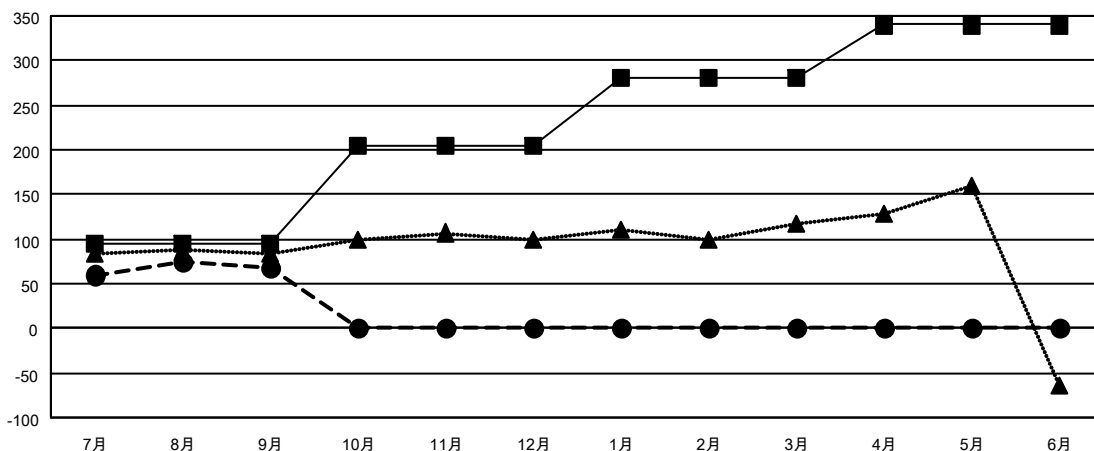

GMT MONTHLY MEMBERSHIP PROGRESS REPORT

Results as of: 9/30/2023

Multiple District 331

LOCATION: JAPAN

GMT: OPEN

GMT会則地域 5 - J

クラブ				名			
結果 : 2023-2024				結果 : 2023-2024			
四半期	新クラブ目標	新クラブ	解散クラブ	四半期	会員純増目標	会員増強実績	退会者 (転籍を含む) 実際
7月/8月/9月	1	0	0	7月/8月/9月	95	171	96
10月/11月/12月	0	0	0	10月/11月/12月	110	0	0
1月/2月/3月	2	0	0	1月/2月/3月	75	0	0
4月/5月/6月	1	0	0	4月/5月/6月	60	0	0

新クラブ目標及び実績累計

会員目標及び実績累計

解散クラブ: 0	79 CLUBS OF 186 一名以上の新会員を登録	男女別
		男性 4,858 (81.83%)
		女性 1,079 (18.17%)
退会者	会員累計データを見るには、ここをクリック	世帯主/家族会員合計 1,475
物故会員 16		国際会費半額の家族会員 790
クラブ解散 0		
その他 80		
合計 96		