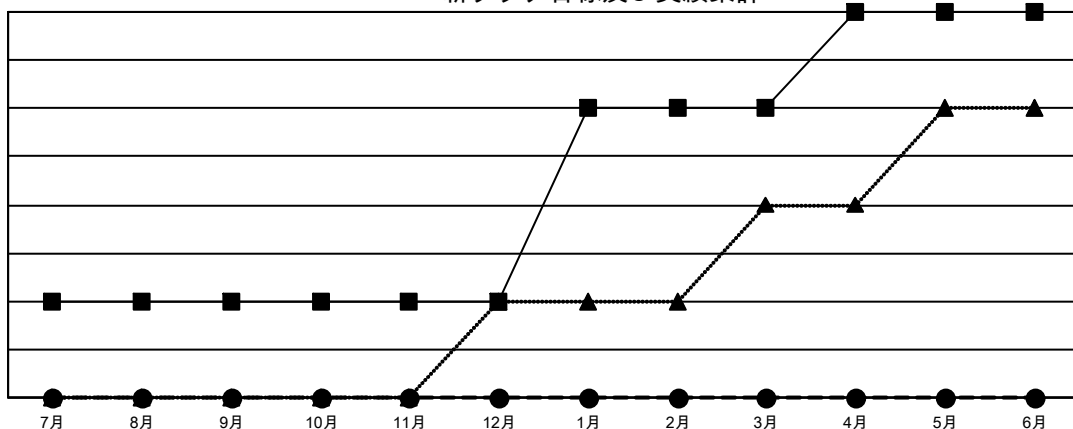

GMT MONTHLY MEMBERSHIP PROGRESS REPORT

Results as of: 9/30/2023

Multiple District 331

LOCATION: JAPAN

GMT: OPEN

GMT会則地域 5 - J

クラブ				名			
結果 : 2023-2024				結果 : 2023-2024			
四半期	新クラブ目標	新クラブ	解散クラブ	四半期	会員純増目標	会員増強実績	退会者 (転籍を含む) 実際
7月/8月/9月	1	0	0	7月/8月/9月	95	171	96
10月/11月/12月	0	0	0	10月/11月/12月	110	0	0
1月/2月/3月	2	0	0	1月/2月/3月	75	0	0
4月/5月/6月	1	0	0	4月/5月/6月	60	0	0

新クラブ目標及び実績累計

会員目標及び実績累計

解散クラブ: 0	79 CLUBS OF 186 一名以上の新会員を登録	男女別
		男性 4,858 (81.83%)
		女性 1,079 (18.17%)
退会者	会員累計データを見るには、ここをクリック	世帯主/家族会員合計 1,475
物故会員 16		国際会費半額の家族会員 790
クラブ解散 0		
その他 80		
合計 96		